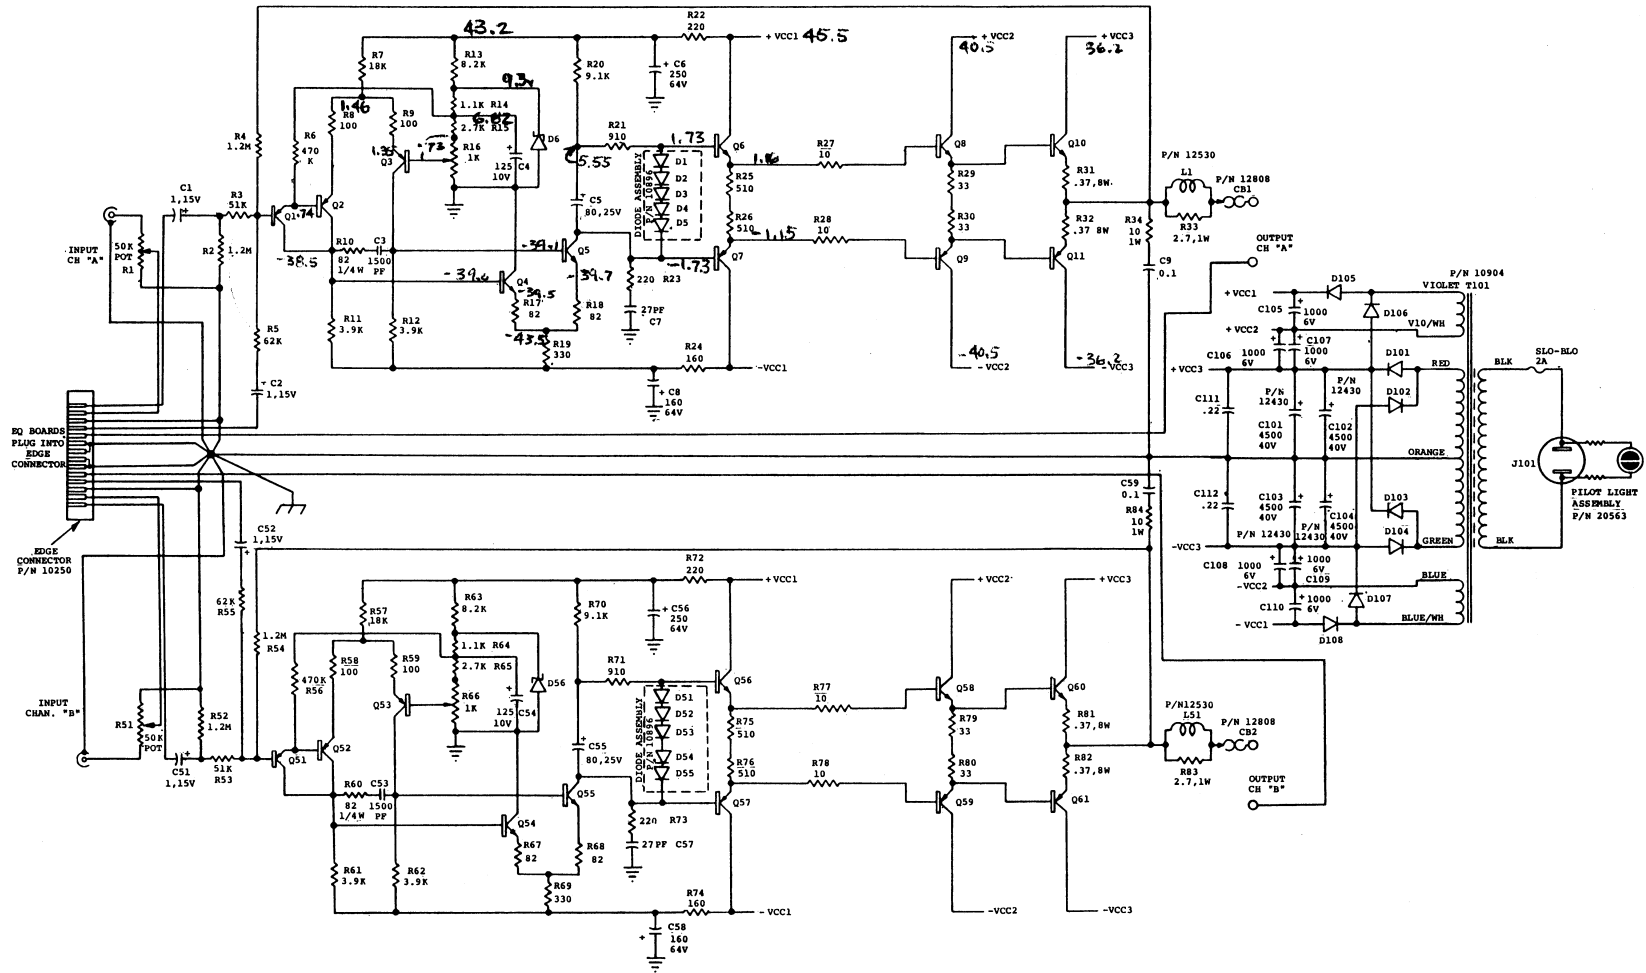

SE400S—FRONT VIEW

JBL SE400S
SE408S
SERVICE MANUAL
REPLACEMENT PARTS

522
521

SE408S—FRONT VIEW

Figure 5-1 SCHEMATIC SE400S, SE408S